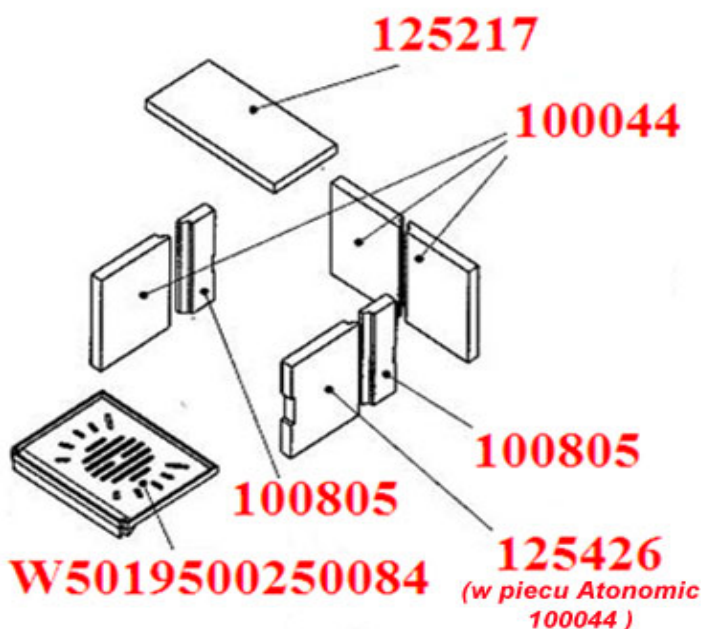

PRIMO, ATONOMIC, COMFORT				
Kod	Nazwa	Wymiary	Dostępność	szt./piec
125217	Deflektor	415x200x30	w magazynie	1
100044	Szamot tylny	320x215x30	w magazynie	2
100044	Szamot boczny lewy duży	320x215x30	w magazynie	1
125426	Szamot boczny prawy duży	320x215x30	w magazynie	1
100805	Szamot boczny mały	320x87x30	w magazynie	2
W5019500250084	Ruszt		w magazynie	1
118220	Szyba Robax (Primo)	320x300x4	w magazynie	1
131683	Szyba Robax (Atonomic, Comfort)	280x250x4	w magazynie	1
115239	Uszczelka sznurowa	Ø 6 mm do szyby	w magazynie	1,3m
101116	Uszczelka sznurowa	Ø 12 mm do drzwi	w magazynie	2m
	Klej żaroodporny do sznurów	tubka 28 g	w magazynie	1 tubka starcza na 2-2,5 m uszczelki
W5019500610120	Drzwiczki (bez szyby)		w magazynie	1
W5019500480020	Rączka kompletna		w magazynie	1
W5019500470094	Płytki regulatora powietrza		w magazynie	1
W5005407680093	Gałka regulatora powietrza		w magazynie	1