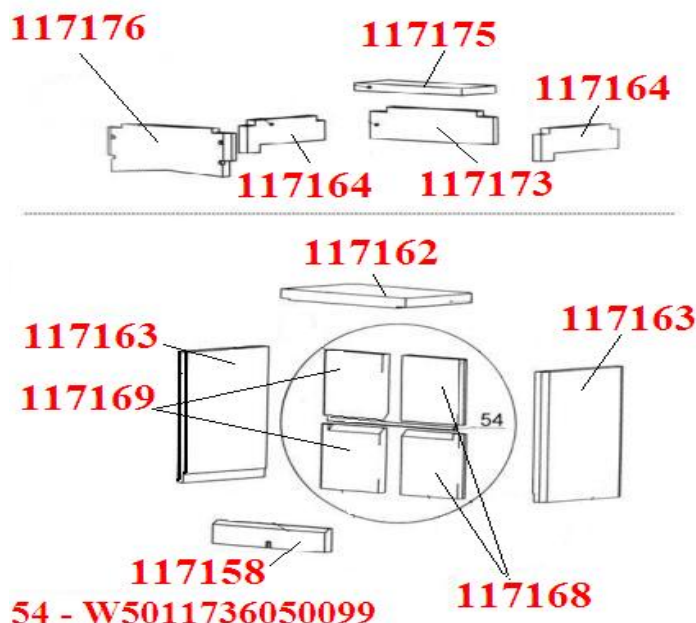

ETNA 9 kW

Kontakt:
**Centrum Serwisowe Wamslera
w Polsce**

ul. Wisielki 39, 04-830 Warszawa

tel. 22 3934713

kom.: 797 089 100

fax: 22 3781646

e-mail: serwis@wamsler.pl

www.wamsler.pl

Global Logistics

Koszt przesyłki kurierskiej pobraniowej
(do 30 kg): 28,00 zł

Koszt przesyłki pocztowej pobraniowej
(do 5 kg): 21,00 zł - 23,00 zł

Uwaga: szamotów nie wysyłamy pocztą !

54 - W5011736050099