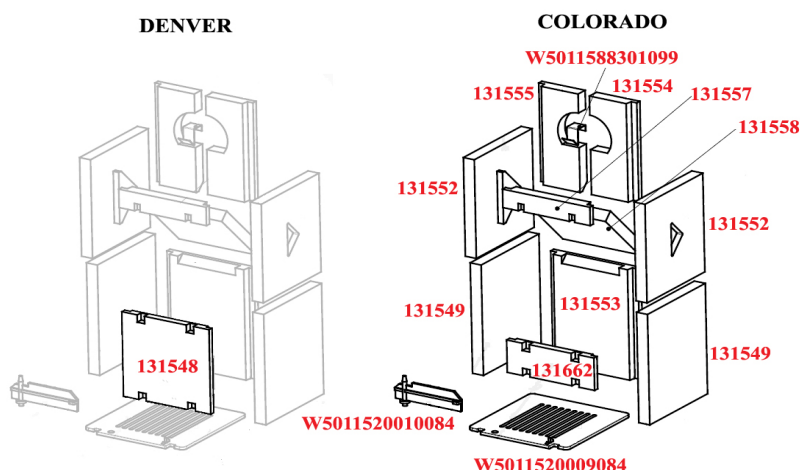

DENVER (TEXAS), COLORADO				
Kod	Nazwa	Wymiar	Dostępność	szt./piec
131549	Boczny szamot	300x246x30	w magazynie	2
131553	Tyłny szamot	300x240x30	w magazynie	1
131558	Deflektor	195x210x30	w magazynie	1
131662	Przedni szamot dolny (Colorado)	88x240x30	w magazynie	1
131548	Przedni szamot dolny (Denver)	230x240x30	w magazynie	1
131552	Boczny szamot górny	268x246x30	w magazynie	2
131557	Przedni szamot górny	240x50x30	w magazynie	1
131554	Prawy szamot przy wylocie	268x119x30	w magazynie	1
131555	Lewy szamot przy wylocie	268x119x30	w magazynie	1
W5011588301099	Trzymak deflektora		w magazynie	1
131705	Szyba (Colorado)	317x180x4	w magazynie	1
W5011520009084	Ruszt		w magazynie	1
W5011520010084	Drzwiczki wewnętrzne popielnika		w magazynie	1
W5011520012020	Drzwiczki dolne	z ramą	w magazynie	1
W5011520013020	Drzwiczki górne (Denver)	z ramą	w magazynie	1
W5011520017020	Drzwiczki górne z szybą (Colorado)	z ramą	na	1
W5011520006084	Górna płyta		w magazynie	1
115239	Sznur uszczelniający	Ø 6 mm wszystkie	w magazynie	1,8 m
	Klej żaroodporny do sznurów tubka 28 g		w magazynie	1 tubka starcza na 2-2,5 m uszczelki