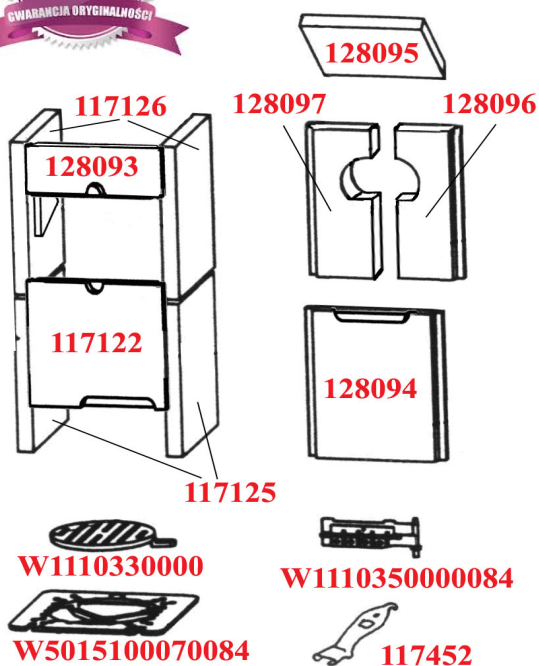

Calor S

Kontakt:
**Centrum Serwisowe Wamslera
w Polsce**

ul. Wisielki 39, 04-830 Warszawa

tel. 22 3934713
kom.: 797 089 100
fax: 22 3781646
e-mail: serwis@wamsler.pl
www.wamsler.pl

Koszty przesyłek:

Global Logistics

Koszt przesyłki kurierskiej pobraniowej
(do 30 kg): 28,00 zł

Koszt przesyłki pocztowej pobraniowej
(do 3/5/10 kg): 21,00/23,00/27,00 zł

Uwaga: szamotów nie wysyłamy pocztą !