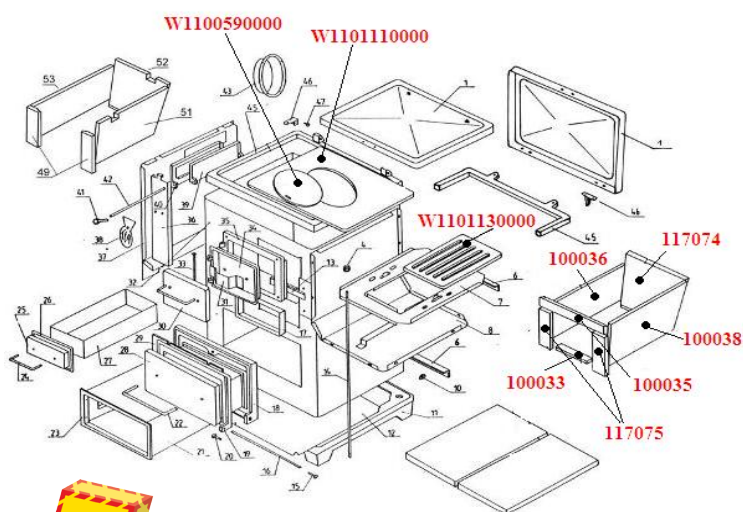

TEA

Kontakt:

**Centrum Serwisowe Wamslera
w Polsce**

ul. Wisiełki 39, 04-830 Warszawa

tel. 22 3934713
kom.: 797 089 100
fax: 22 3781646
e-mail: serwis@wamsler.pl
www.wamsler.pl