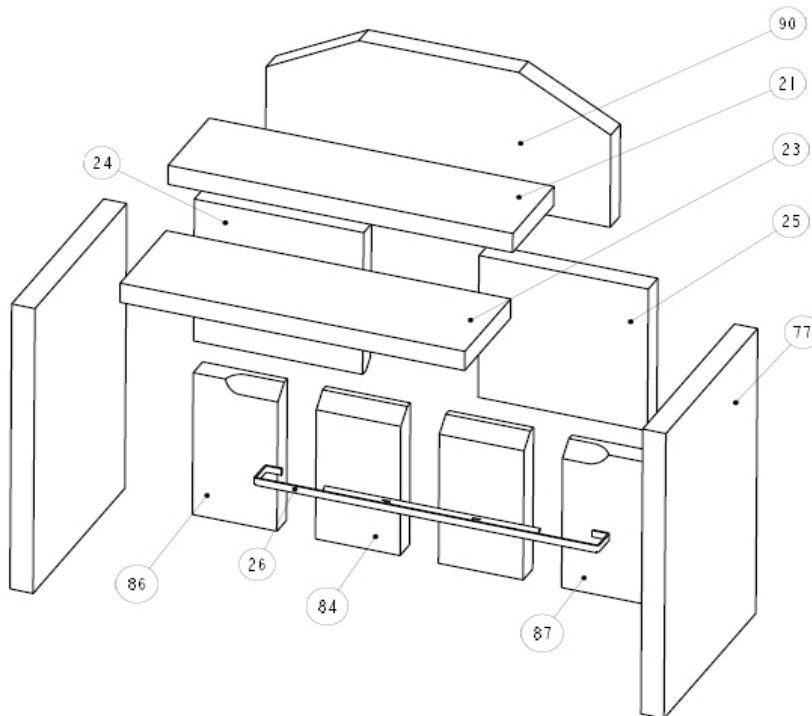

RONA, RIVA, LUNA, ORPHEUS					
Kod	Pozycja	Nazwa	Rozmiar	szt./piec	Dostępność
116919	24	Tyłny szamot lewy (górnny)	225x220x30	1	w magazynie
116928	25	Tyłny szamot prawy (górnny)	225x220x30	1	w magazynie
116934	87	Tyłny szamot prawy (dolny)	223x107x30	1	w magazynie 1)
116926	86	Tyłny szamot lewy (dolny)	223x107x30	1	w magazynie 1)
116937	84	Tyłny szamot dolny środkowy	223x107x30	2	w magazynie 1)
100826	77	Szamot boczny	450x285x30	2	w magazynie
100825	21	Szamot przegrody górny	445x130x30	1	w magazynie
100827	90	Szamot przegrody tylny	445x213x30	1	w magazynie
100823/128479	23	Szamot przegrody dolny	445x145x30	1	w magazynie 2)
W5007202270599	26	Trzymak szamotów		1	w magazynie
W5010101500084		Ogranicznik żaru		1	w magazynie
W5005401420097		Uchwyt szyby		4	w magazynie
W5010131150084		Ruszt okrągły		1	w magazynie
W5010111430084		Łoże rusztu (Rama rusztu)		1	w magazynie
101116		Uszczelka sznurowa do drzwi	Ø 12 mm	2,5 m	w magazynie
115239		Uszczelka sznurowa pod szybę	Ø 6 mm	1,7 m	w magazynie
112655		Klej żaroodporny do uszczelek	tubka 28 g	2	w magazynie
111842		Szyba ROBAX do RONY, RIVY (łuk)	455x386x4	1	w magazynie 3)
111843		Szyba ROBAX do LUNY, ORPHEUSA	455x365x4	1	na zamówienie 3)

Kontakt:

**Centrum Serwisowe
Wamslera w Polsce**

 ul. Wisiełki 39,
04-830 Warszawa

 tel. 22 3934713
 kom.: 797 089 100
 fax: 22 3781646
 e-mail: serwis@wamsler.pl
www.wamsler.pl
Uwaga:

- 1) szamoty (wermikulit) 86+84 i 87+84 występują także w pojedynczych elementach (podział jak w tylnych górnych). Cena sumowana.
- 2) szamot przegrody dolny (23) występuje w dwóch wersjach materiałowych: z wermikulitu lub z szamotu. Obie wersje zamienne, cena jednakowa. Od 2013 roku fabryka w nowych piecach montuje ten element tylko w wersji szamotowej.
- 3) razem z szybą (w cenie) wysyłamy sznur podszybowy i klej do sznura, tzn. cały komplet naprawczy.