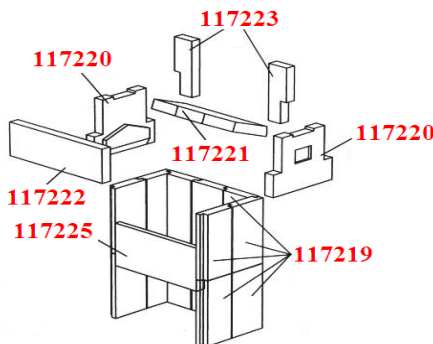

KAMINO OF 804

Kontakt:
**Centrum Serwisowe Wamslera
w Polsce**

ul. Wisielki 39, 04-830 Warszawa

tel. 22 3934713
kom.: 797 089 100
fax: 22 3781646
e-mail: serwis@wamsler.pl
www.wamsler.pl

Koszt przesyłki kurierskiej pobraniowej (do 30 kg) : 28,00 zł

Koszt przesyłki pocztowej pobraniowej (do 2/5/10 kg) :
- paczka 24 : 20,00/22,00/26,00 zł

Uwaga: szamotów nie wysyłamy pocztą !