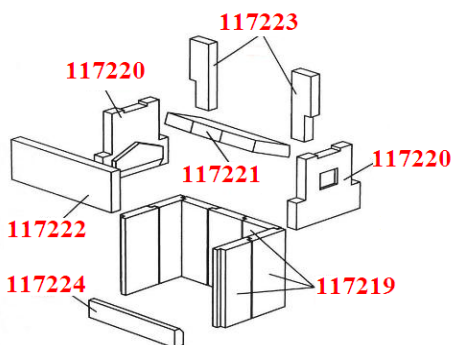

KAMINO OF 604